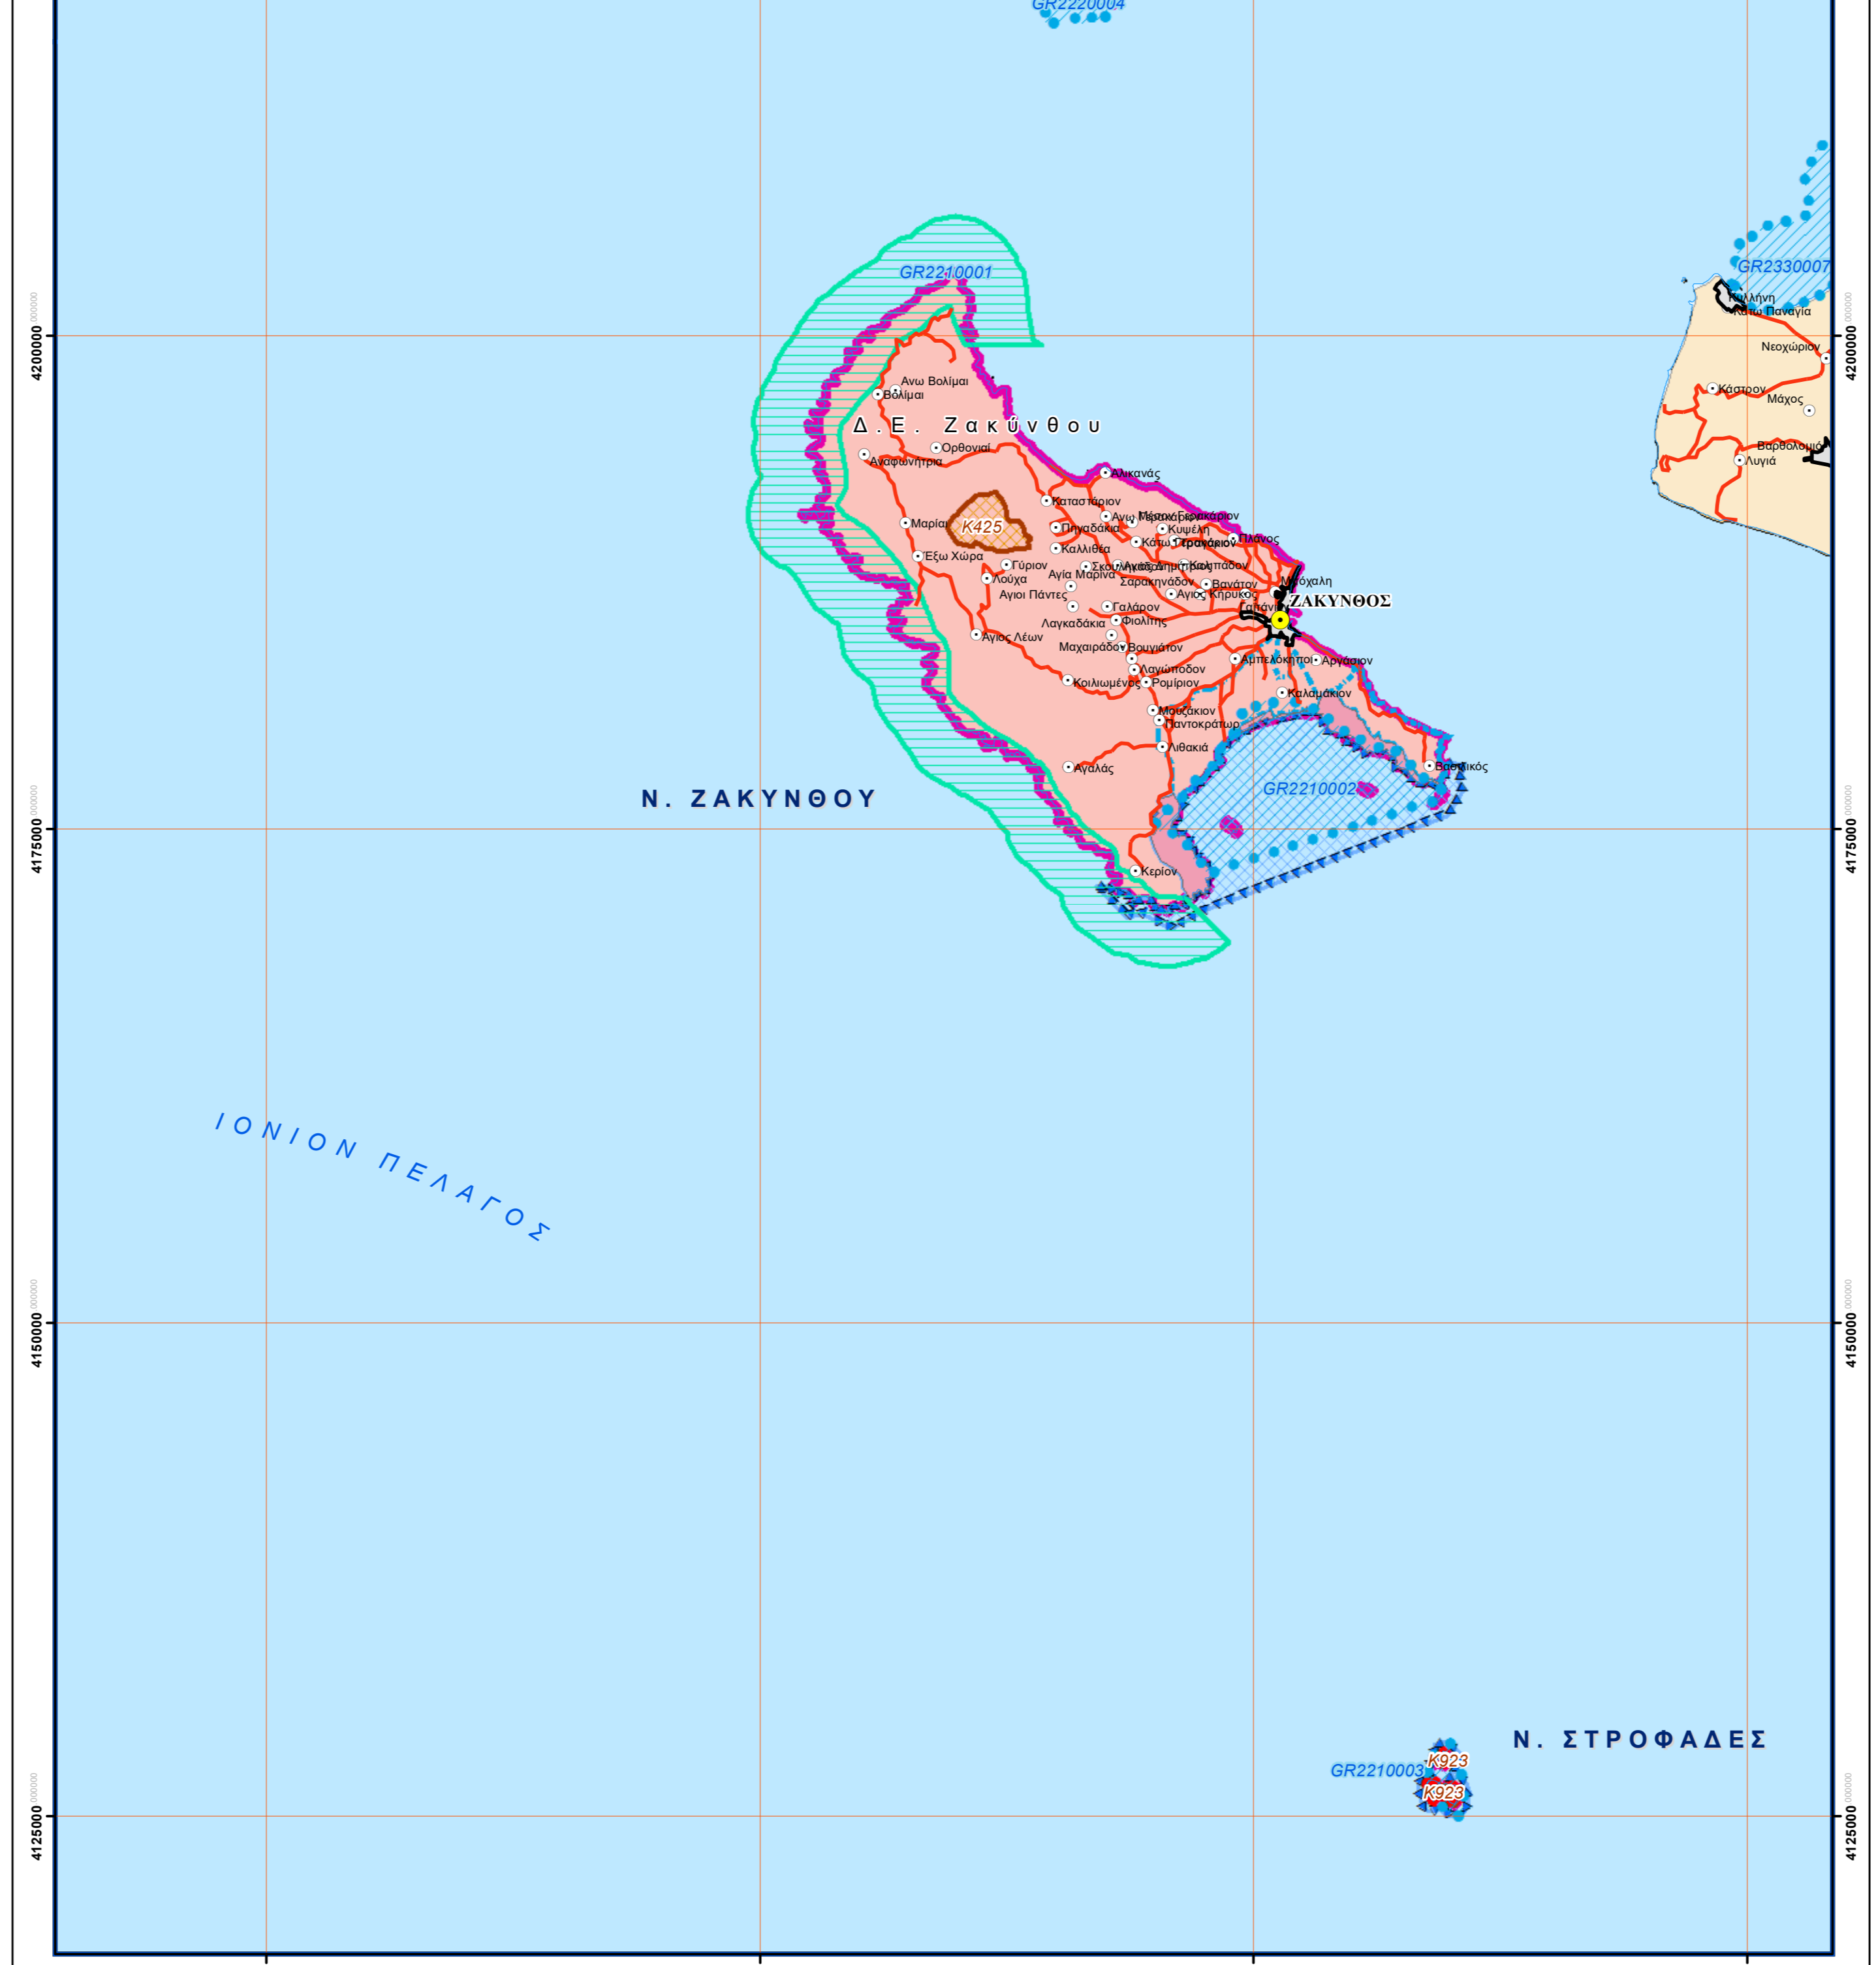

ΠΕΡΙΟΧΗ ΜΕΛΕΤΗΣ