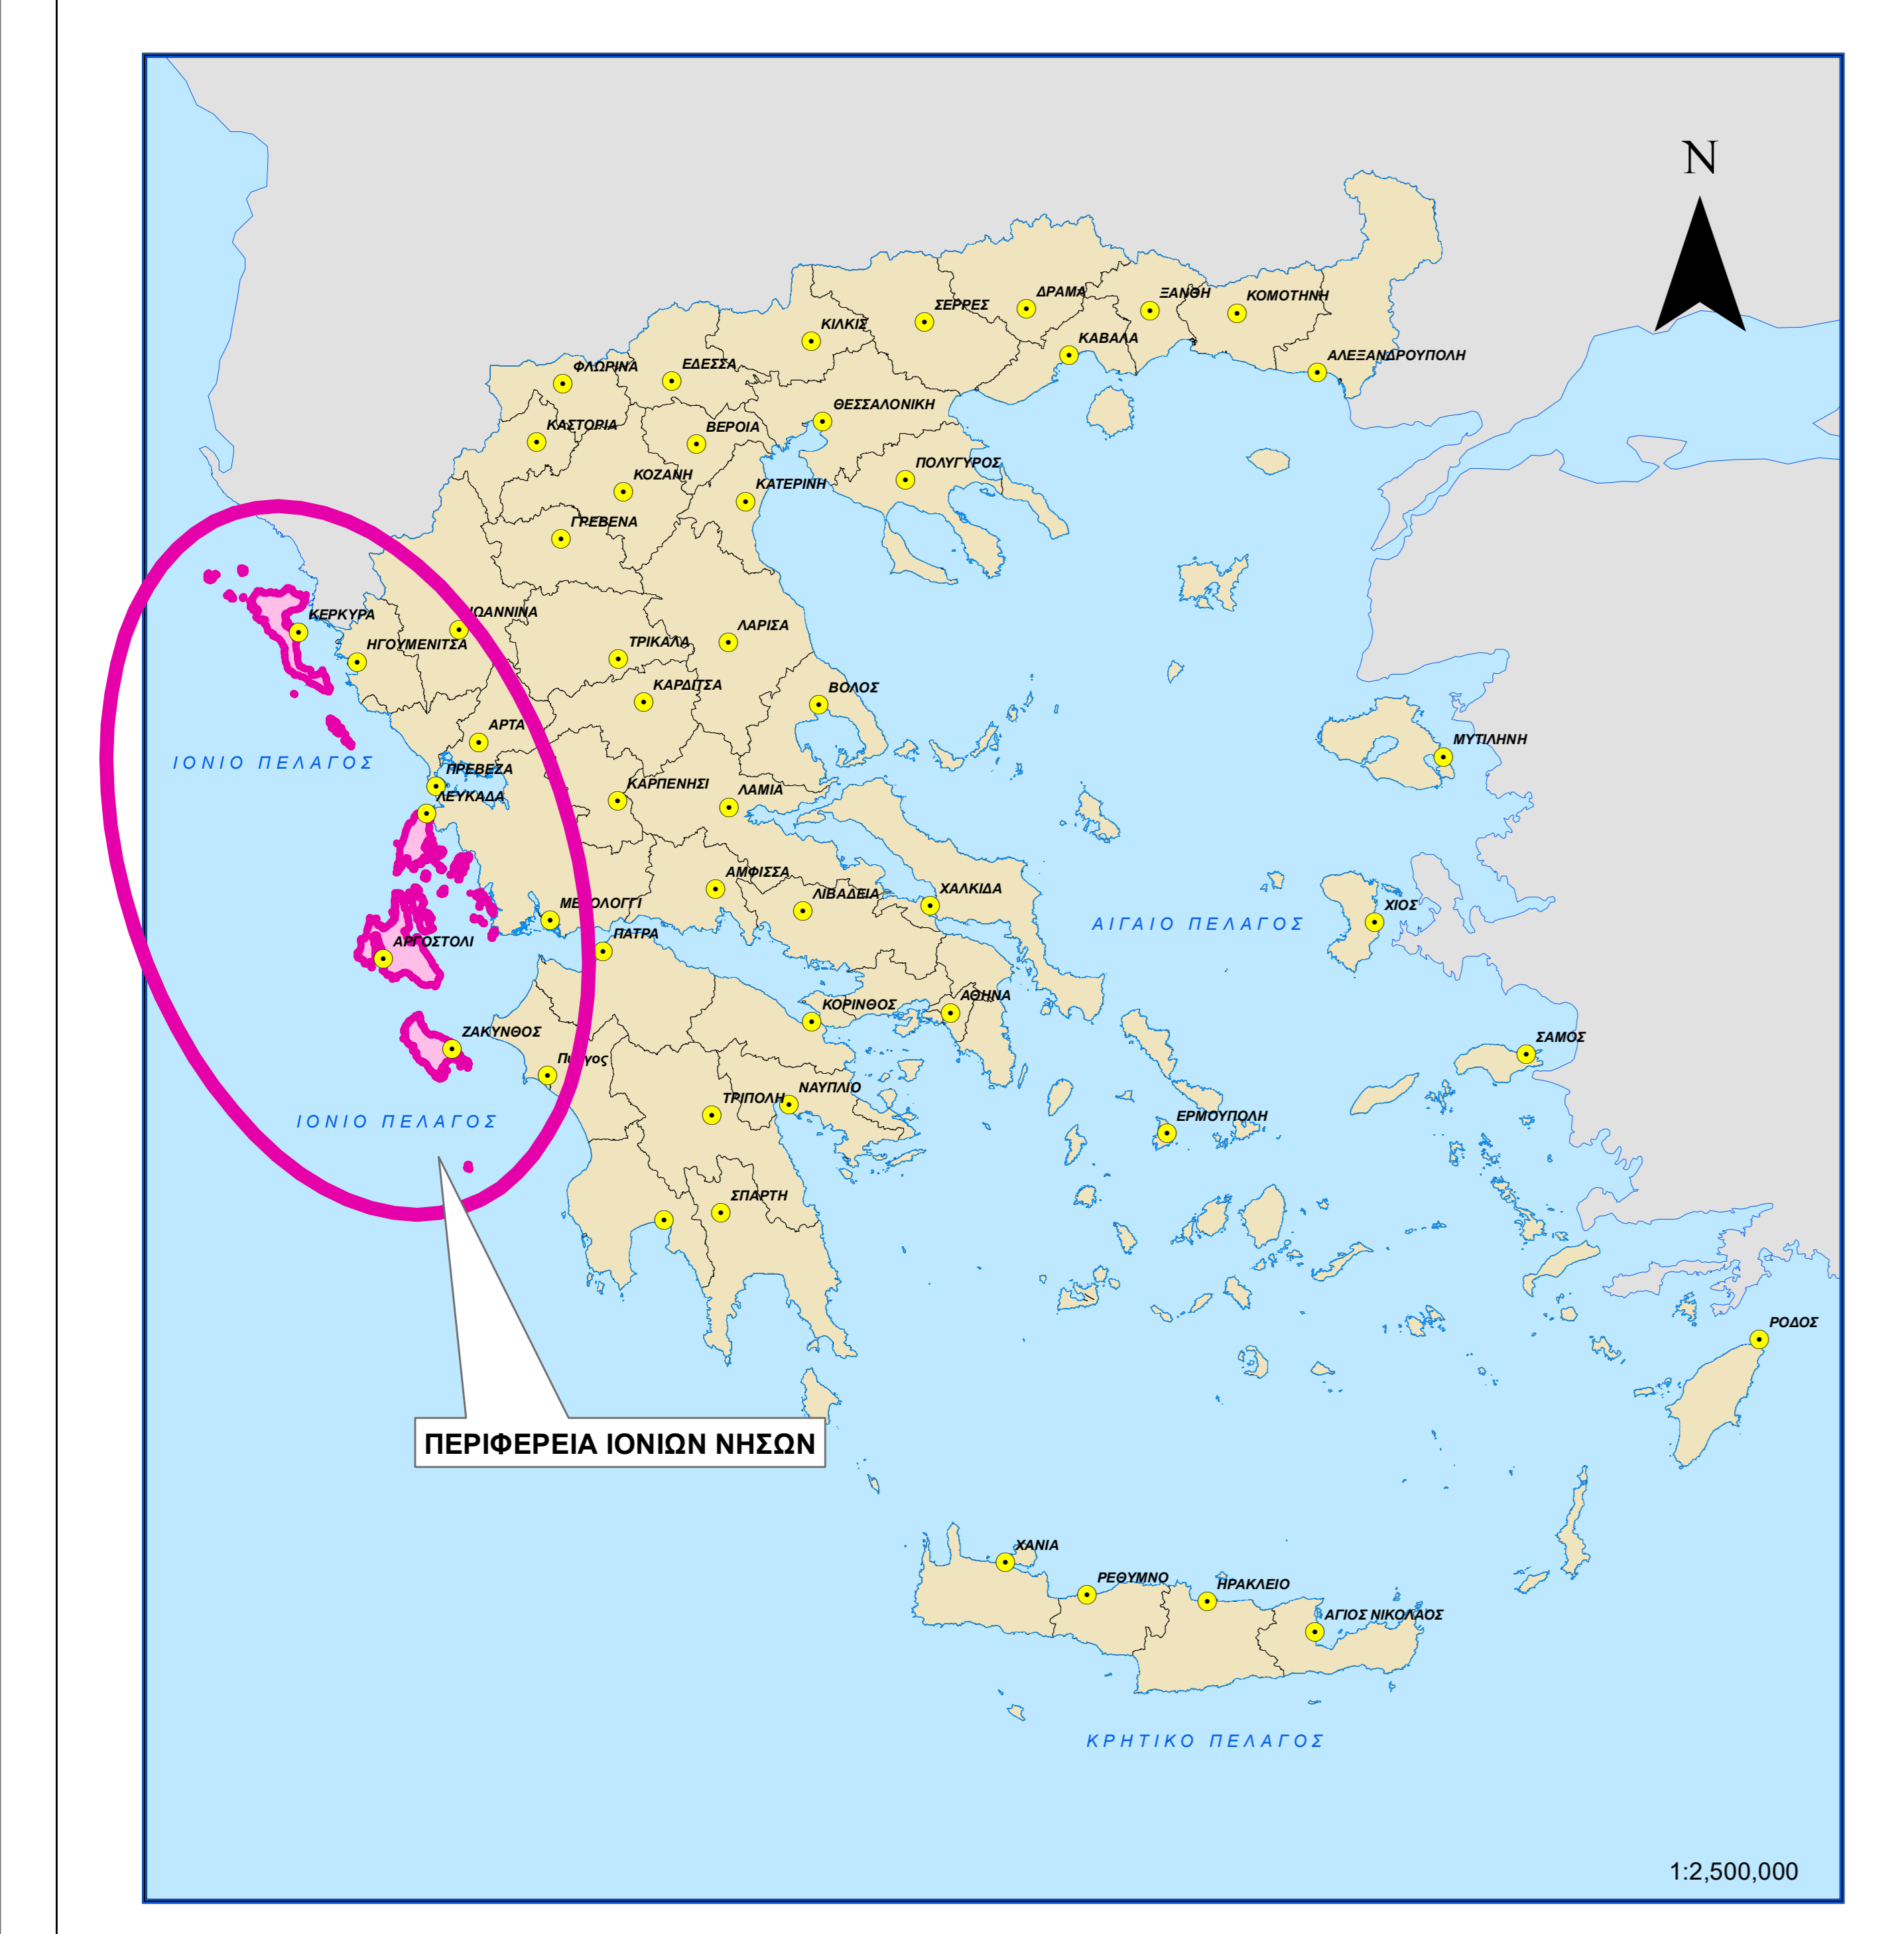

ΠΕΡΙΟΧΗ ΜΕΛΕΤΗΣ