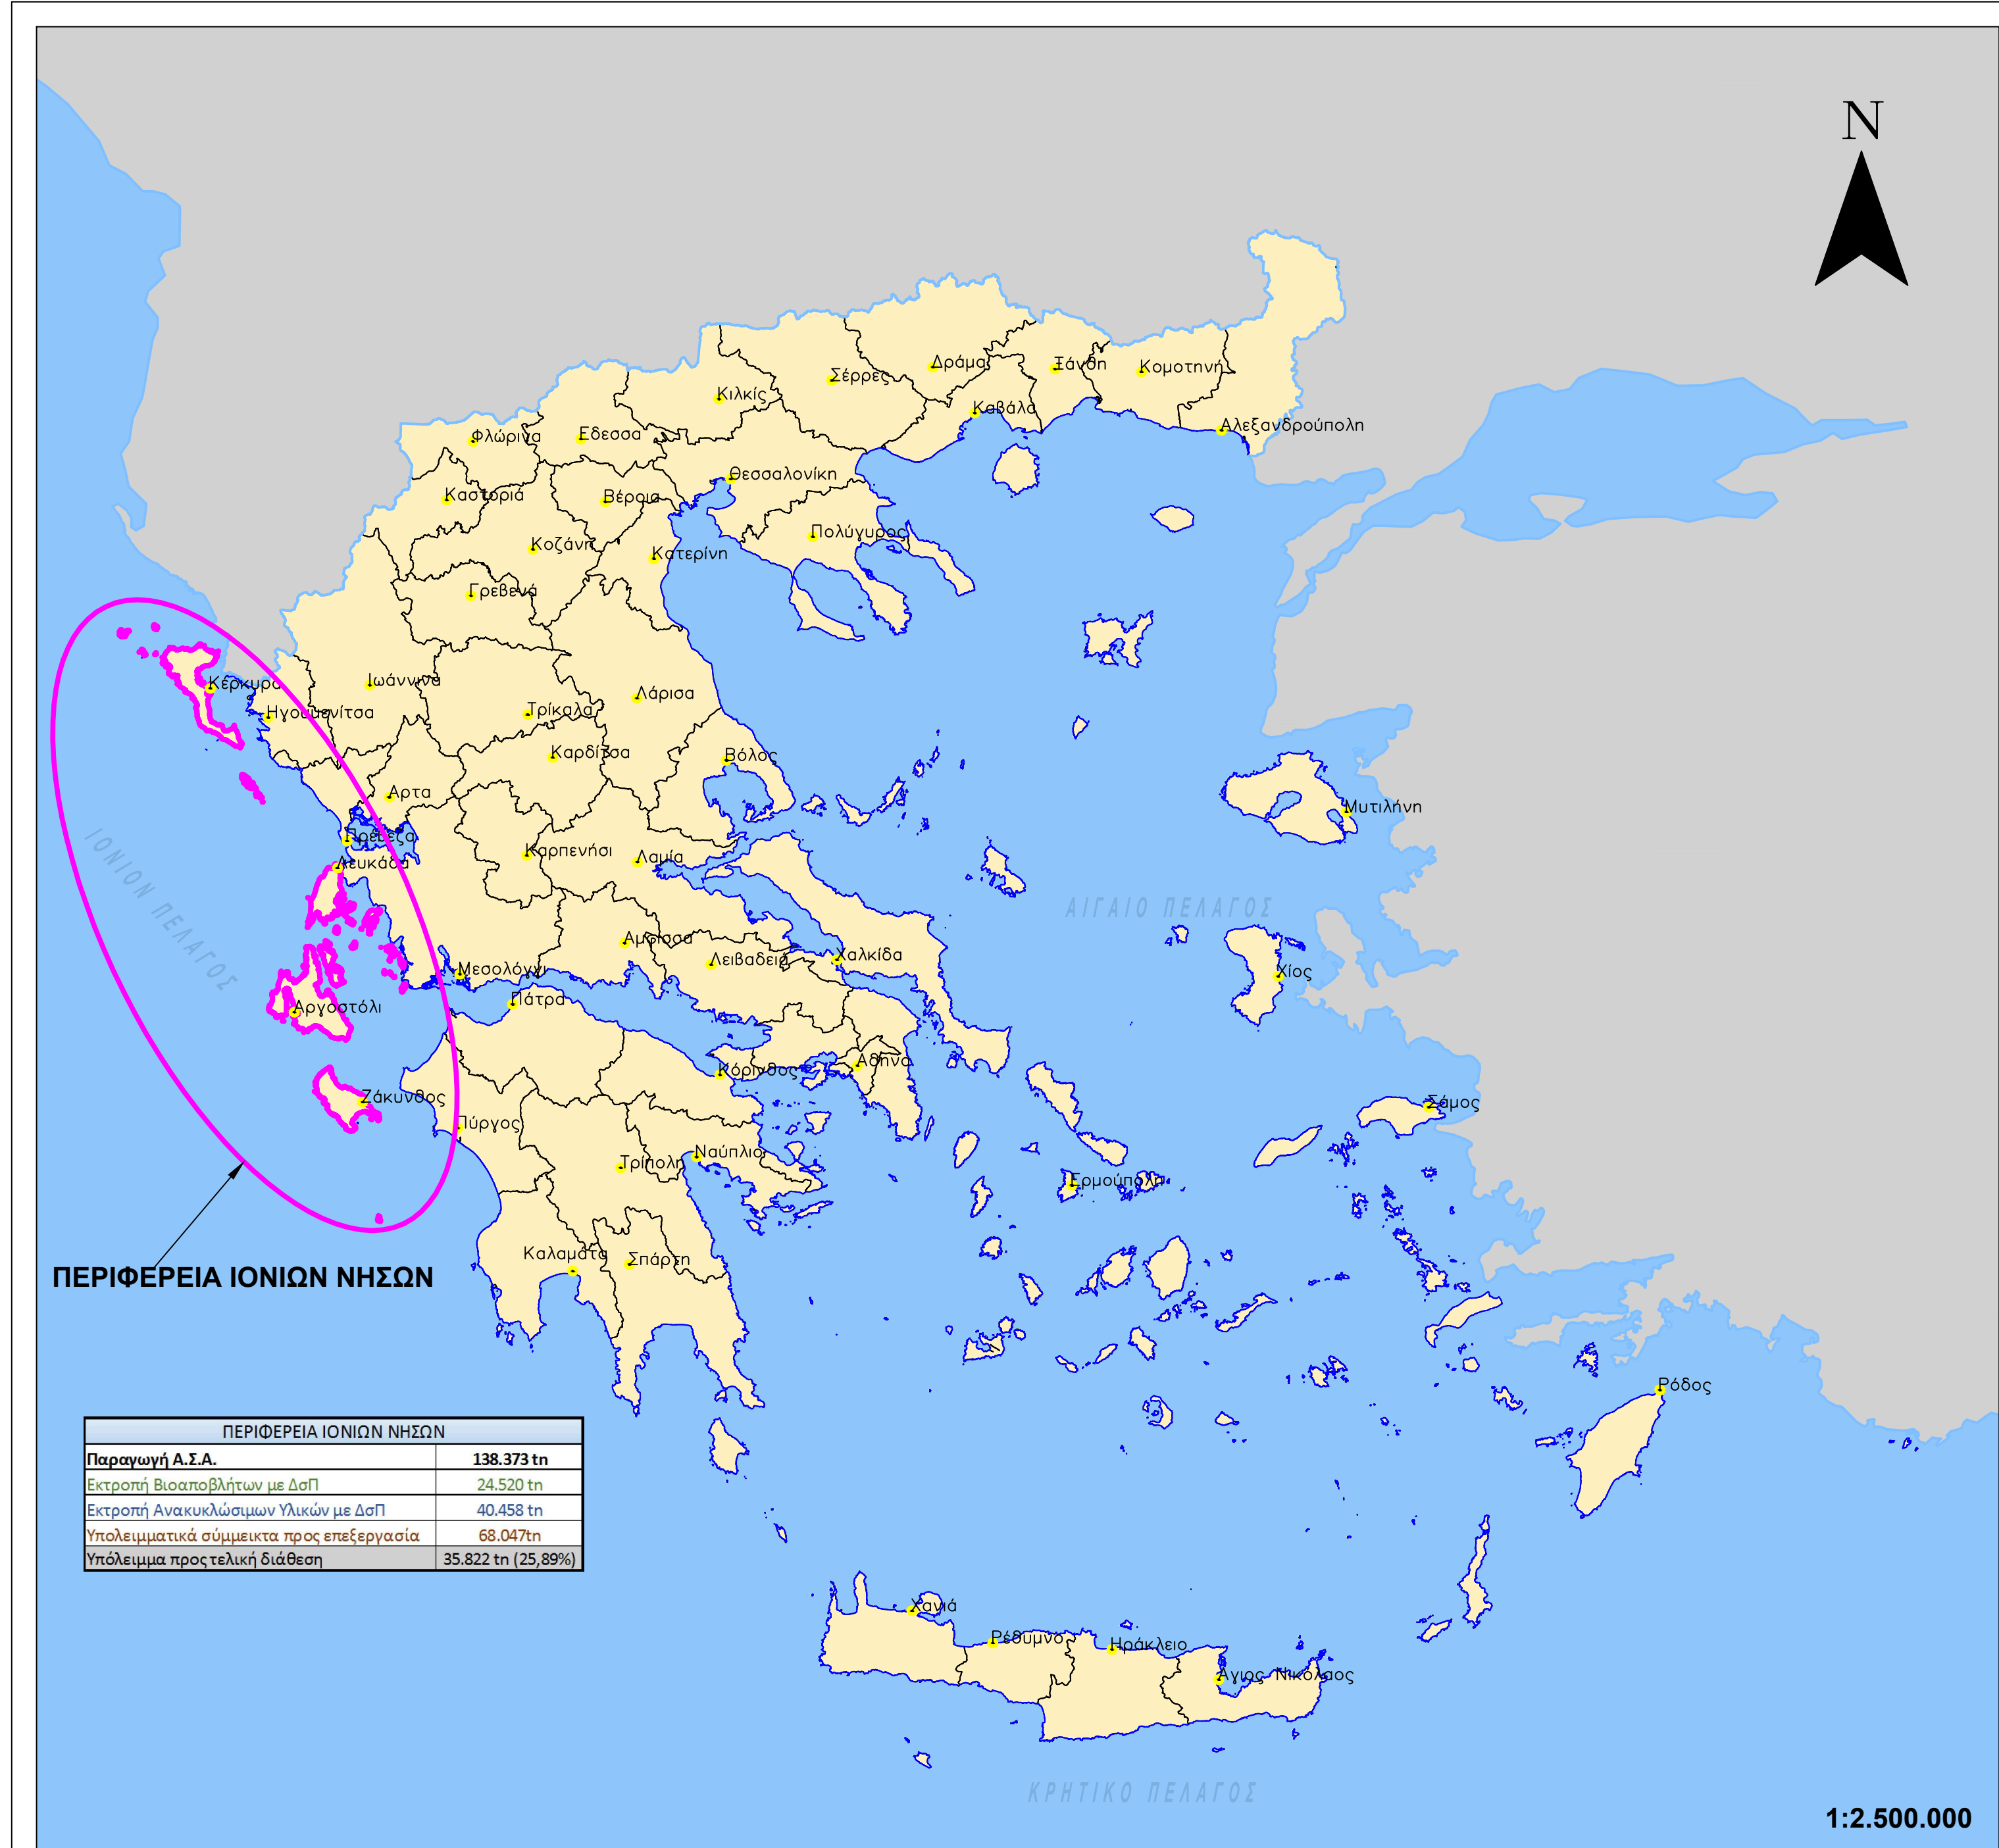

ΠΕΡΙΟΧΗ ΜΕΛΕΤΗΣ

ΥΠΟΜΝΗΜΑ

- Περιφέρεια Ιονίων Νήσων
- ΔΙΑΧΕΙΡΙΣΤΙΚΕΣ ΕΝΟΤΗΤΕΣ**
 - 1^η Δ.Ε. - Π.Ε. Κέρκυρας
 - 2^η Δ.Ε. - Π.Ε. Λευκάδας
 - 3^η Δ.Ε. - Π.Ε. Κεφαλληνίας - & Ιθάκης
 - 4^η Δ.Ε. - Π.Ε. Ζακύνθου
- Ακτογραμμή
- Όρια Καλλικρατικών δήμων
- Πρωτεύουσες Νομών
- Όρια ΓΠΣ
- Οικισμοί
- Οδικό δίκτυο**
 - ΠΑΘΕ
 - Δευτερεύον οδικό δίκτυο
 - Επαρχιακές οδοί