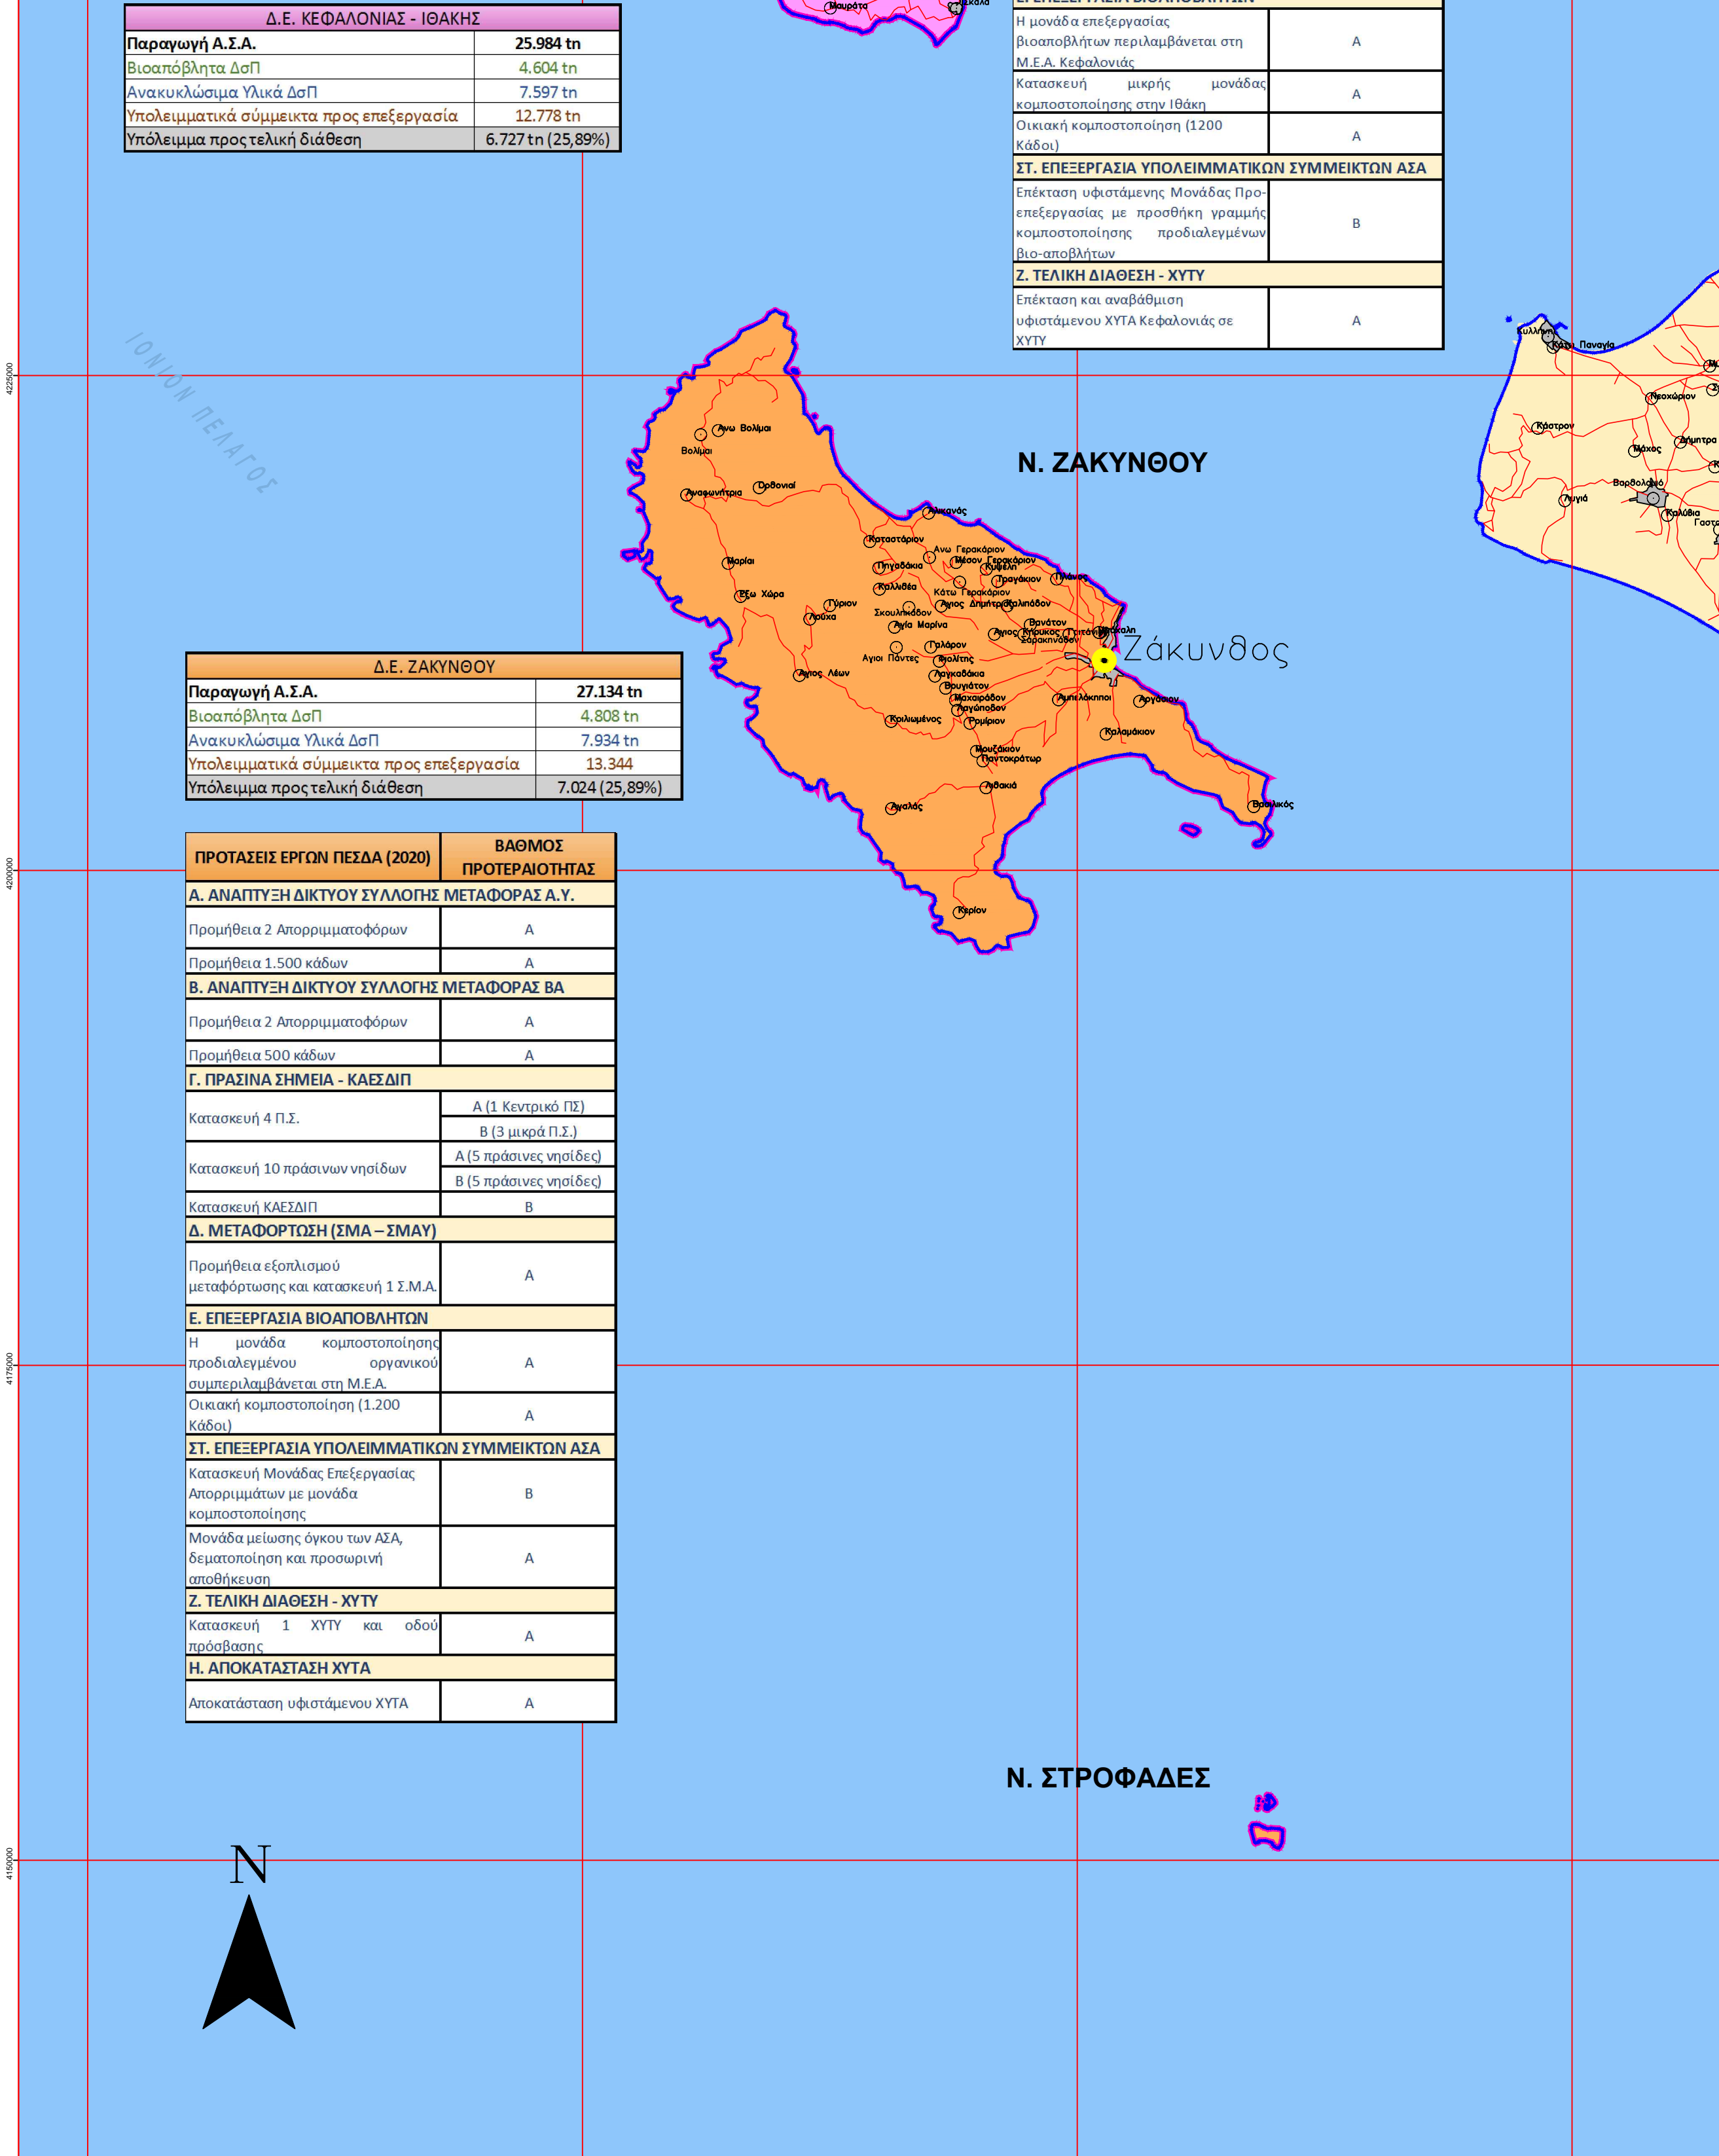

ΠΕΡΙΟΧΗ ΜΕΛΕΤΗΣ

ΥΠΟΜΝΗΜΑ

- Περιφέρεια Ιονίων Νήσων
- ΔΙΑΧΕΙΡΙΣΤΙΚΕΣ ΕΝΟΤΗΤΕΣ**
 - 1^η Δ.Ε. - Π.Ε. Κέρκυρας
 - 2^η Δ.Ε. - Π.Ε. Λευκάδας
 - 3^η Δ.Ε. - Π.Ε. Κεφαλληνίας - & Ιθάκης
 - 4^η Δ.Ε. - Π.Ε. Ζακύνθου
- Ακτογραμμή
- Όρια Καλλικρατικών δήμων
- Πρωτεύουσες Νομών
- Όρια ΓΠΣ
- Οικισμοί
- Οδικό δίκτυο**
 - ΠΑΘΕ
 - Δευτερεύον οδικό δίκτυο
 - Επαρχιακές οδοί