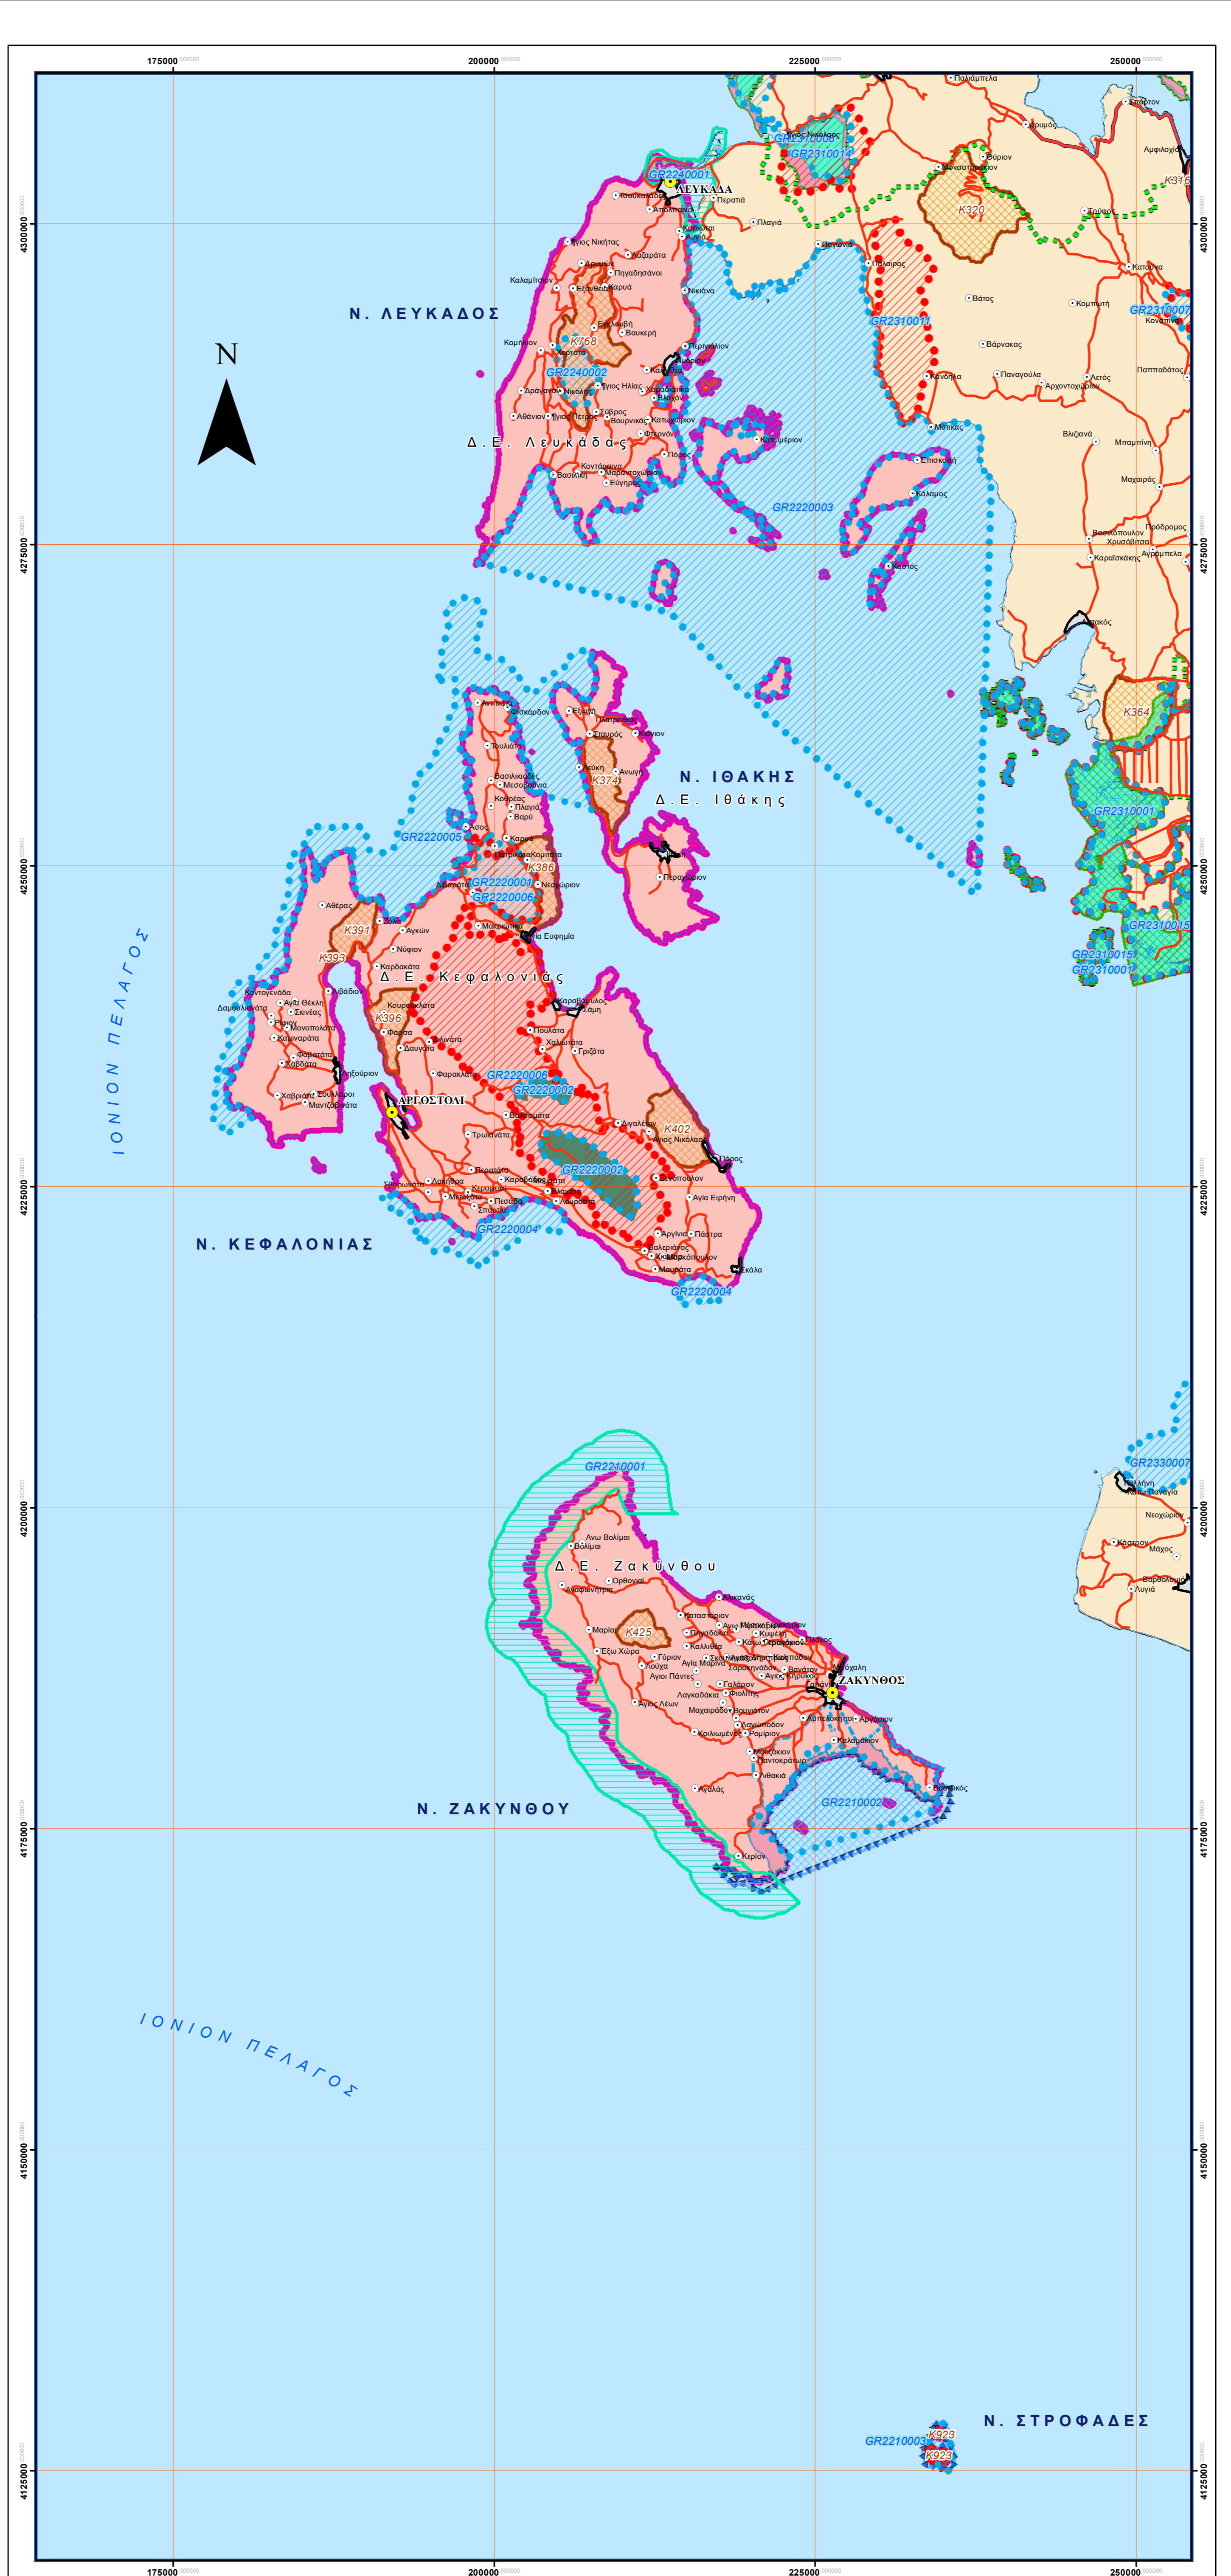

ΠΕΡΙΟΧΕΣ ΔΙΚΤΥΟΥ NATURA 2000

Α/Α	ΚΩΔΙΚΟΣ	ΤΥΠΟΣ	ΟΝΟΜΑ
1	GR220001	ΠΕΡΙΟΧΗ ΒΙΩΣΙΜΗΣ ΠΡΟΣΤΑΣΙΑΣ ΚΑΙ ΚΟΙΝΩΤΙΚΗΣ ΣΗΜΑΣΙΑΣ (SPBC)	ΛΙΜΝΟΘΑΛΑΣΣΑ ΑΝΤΙΠΟΤΗ (ΚΕΡΥΡΑ)
2	GR220002	ΠΕΡΙΟΧΗ ΒΙΩΣΙΜΗΣ ΠΡΟΣΤΑΣΙΑΣ ΚΑΙ ΚΟΙΝΩΤΙΚΗΣ ΣΗΜΑΣΙΑΣ (SPBC)	ΑΓΥΡΗ ΛΕΥΚΑΔΑΣ (ΚΕΡΥΡΑ)
3	GR220001	ΠΕΡΙΟΧΗ ΒΙΩΣΙΜΗΣ ΠΡΟΣΤΑΣΙΑΣ ΚΑΙ ΚΟΙΝΩΤΙΚΗΣ ΣΗΜΑΣΙΑΣ (SPBC)	ΛΙΜΝΟΘΑΛΑΣΣΕΣ ΣΤΕΦΗ ΛΕΥΚΑΔΑΣ (ΣΤΑΥΡΟΣ-ΑΒΙΜΟΝ ΚΑΙ ΑΓΥΡΗ ΛΕΥΚΑΔΑΣ)
4	GR220001	ΠΕΡΙΟΧΗ ΒΙΩΣΙΜΗΣ ΠΡΟΣΤΑΣΙΑΣ ΚΑΙ ΚΟΙΝΩΤΙΚΗΣ ΣΗΜΑΣΙΑΣ (SPBC)	ΑΓΥΡΕΣ ΚΑΙ ΚΟΡΦΟΔΕΛΤΑΙΕΣ ΑΓΙΟΣ ΖΑΚΥΝΘΟΥ
5	GR220007	ΠΕΡΙΟΧΗ ΒΙΩΣΙΜΗΣ ΠΡΟΣΤΑΣΙΑΣ (SPA)	ΛΙΜΝΟΘΑΛΑΣΣΑ ΚΟΡΦΕΣΣΙΩΝ (ΚΕΡΥΡΑ) ΚΑΙ ΜΕΣΟΝ ΛΑΓΟΥΔΑ
6	GR230011	ΠΕΡΙΟΧΗ ΒΙΩΣΙΜΗΣ ΠΡΟΣΤΑΣΙΑΣ (SPA)	ΟΡΟΣ ΤΕΡΕΚΑΣ (ΑΝΑΡΧΑΝΙΑ)
7	GR230015	ΠΕΡΙΟΧΗ ΒΙΩΣΙΜΗΣ ΠΡΟΣΤΑΣΙΑΣ (SPA)	ΔΕΛΤΑ ΑΙΓΕΙΟΥ, ΛΙΜΝΟΘΑΛΑΣΣΑ ΜΕΣΟΛΟΓΙΟΥ-ΑΙΓΑΙΟΥ ΚΑΙ ΘΡΑΚΙΑΣ ΕΥΡΩΠ. ΝΗΣΟΙ ΕΦΕΣΣΟΣ, ΝΗΣΟΣ ΠΕΛΑΓΑΣ, ΑΓΥΡΕΣ ΑΓΑΝΩΝ ΚΑΙ ΤΙΣΤΑ ΚΑΒΟΥΡΑΣ
8	GR220004	ΠΕΡΙΟΧΗ ΒΙΩΣΙΜΗΣ ΠΡΟΣΤΑΣΙΑΣ (SPA)	ΝΗΣΟΣ ΣΤΑΜΒΗΛΗ ΚΑΙ ΑΓΥΡΑ (ΣΤΡΟΦΑΙΟΣ)
9	GR220006	ΠΕΡΙΟΧΗ ΒΙΩΣΙΜΗΣ ΠΡΟΣΤΑΣΙΑΣ (SPA)	ΚΕΦΑΛΟΝΙΑ ΑΝΟΣ, ΑΓΙΑ ΔΗΜΗΤΡΗ ΚΑΙ ΟΡΟΣ
10	GR220008	ΠΕΡΙΟΧΗ ΒΙΩΣΙΜΗΣ ΠΡΟΣΤΑΣΙΑΣ (SPA)	ΔΑΚΤΥΛΙΑ ΝΗΣΑ (ΙΟΣΟΝ, ΕΡΚΥΡΑ, ΜΑΚΡΗ ΚΑΙ ΒΡΑΧΙΟΝΗΣΟΣ)
11	GR220002	ΠΕΡΙΟΧΗ ΚΟΙΝΩΤΙΚΗΣ ΣΗΜΑΣΙΑΣ (SCS)	ΖΟΥΣΕ ΛΑΓΑΝΑ ΖΑΚΥΝΘΟΥ (ΑΓΓ. ΓΕΡΑΚ - ΚΕΡ. ΚΑΙ ΝΗΣΕΙΣ ΜΑΥΡΟΚΗΦΗ ΚΑΙ ΠΕΥΣΟΣ)
12	GR220003	ΠΕΡΙΟΧΗ ΚΟΙΝΩΤΙΚΗΣ ΣΗΜΑΣΙΑΣ (SCS)	ΝΗΣΟΣ ΣΤΡΟΦΑΙΟΣ
13	GR220001	ΠΕΡΙΟΧΗ ΚΟΙΝΩΤΙΚΗΣ ΣΗΜΑΣΙΑΣ (SCS)	ΚΑΛΟΝ ΟΡΟΣ ΚΕΦΑΛΟΝΙΑΣ
14	GR220002	ΠΕΡΙΟΧΗ ΚΟΙΝΩΤΙΚΗΣ ΣΗΜΑΣΙΑΣ (SCS)	ΣΕΛΤΙΟΡΟ ΑΡΧΑΓΕΛΑΓΟΣ ΟΜΟΥ (ΜΕΓΑΛΗ ΑΠΟΔΩΣΗ ΑΙΩΝΟΣ, ΘΡΑΚΙΑΣ)
15	GR220004	ΠΕΡΙΟΧΗ ΚΟΙΝΩΤΙΚΗΣ ΣΗΜΑΣΙΑΣ (SCS)	ΠΑΡΑΤΑ ΘΑΛΑΣΣΙΑ ΖΩΝΗ ΑΓΙΟΥ ΑΓΓΕΛΟΥ ΕΣΣΕ ΒΑΛΑΤΑ (ΚΕΦΑΛΟΝΙΑ) ΚΑΙ ΟΡΟΣ ΜΟΥΝΤΑ
16	GR220005	ΠΕΡΙΟΧΗ ΚΟΙΝΩΤΙΚΗΣ ΣΗΜΑΣΙΑΣ (SCS)	ΑΓΥΡΕΣ ΑΓΙΟΣ ΚΕΦΑΛΟΝΙΑΣ-ΣΤΕΦΗ ΚΕΦΑΛΟΝΙΑΣ ΘΑΝΟΣ-ΒΟΡΙΑ ΒΑΡΧΑΝΗ ΚΑΙ ΠΕΡΙΟΧΕΣ ΑΓΙΟΥ ΘΡΑΪΜΑ-ΚΕΡΥΡΑ (ΙΩΑΝΝΙΝΑ)
17	GR220002	ΠΕΡΙΟΧΗ ΚΟΙΝΩΤΙΚΗΣ ΣΗΜΑΣΙΑΣ (SCS)	ΛΙΜΝΟΘΑΛΑΣΣΑ ΚΟΡΦΕΣΣΙΩΝ (ΚΕΡΥΡΑ)
18	GR220004	ΠΕΡΙΟΧΗ ΚΟΙΝΩΤΙΚΗΣ ΣΗΜΑΣΙΑΣ (SCS)	ΜΕΓΑΛΟ ΛΙΒΑΔΙ ΚΑΙ ΑΝΤΙΠΟΤΗ
19	GR220006	ΠΕΡΙΟΧΗ ΚΟΙΝΩΤΙΚΗΣ ΣΗΜΑΣΙΑΣ (SCS)	ΠΑΡΑΤΑ ΘΑΛΑΣΣΙΑ ΖΩΝΗ ΑΓΙΟΥ ΑΝΔΡΟΝΙΚΟΥ ΕΣΣΕ ΜΕΣΟΓΙΩΝ (ΚΕΡΥΡΑ)
20	GR220002	ΠΕΡΙΟΧΗ ΚΟΙΝΩΤΙΚΗΣ ΣΗΜΑΣΙΑΣ (SCS)	ΠΕΡΙΟΧΗ ΚΟΡΦΑΤΩΝ (ΛΕΥΚΑΔΑ)
21	GR230001	ΠΕΡΙΟΧΗ ΚΟΙΝΩΤΙΚΗΣ ΣΗΜΑΣΙΑΣ (SCS)	ΔΕΛΤΑ ΑΙΓΕΙΟΥ, ΛΙΜΝΟΘΑΛΑΣΣΑ ΜΕΣΟΛΟΓΙΟΥ - ΑΙΓΑΙΟΥ, ΘΡΑΚΙΑΣ ΕΥΡΩΠ. ΝΗΣΟΙ ΕΦΕΣΣΟΣ, ΝΗΣΟΣ ΠΕΛΑΓΑΣ
22	GR220002	ΠΕΡΙΟΧΗ ΚΟΙΝΩΤΙΚΗΣ ΣΗΜΑΣΙΑΣ (SCS)	ΘΡΑΚΙΑΣ ΑΓΙΟΥ ΑΝΔΡ.

ΥΠΟΜΝΗΜΑ