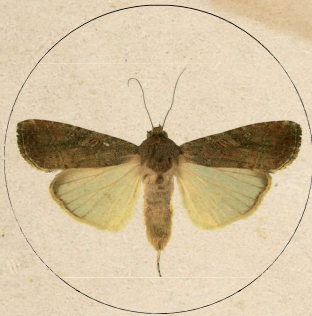

# SPODOPTERA FRUGIPERDA

ΕΠΙΒΛΑΒΗΣ ΟΡΓΑΝΙΣΜΟΣ ΚΑΡΑΝΤΙΝΑΣ ΕΞΑΙΡΕΤΙΚΗΣ  
ΣΗΜΑΣΙΑΣ ΓΙΑ ΤΙΣ ΚΑΛΛΙΕΡΓΕΙΕΣ ΤΗΣ ΧΩΡΑ ΜΑΣ

Το έντομο *Spodoptera frugiperda* αποτελεί ένα πολυφάγο επιβλαβή οργανισμό καραντίνας. Η κάμπια (προνύμφη του εντόμου) τρέφεται με το φύλλωμα ή τον καρπό προκαλώντας σημαντικές ζημιές. Η ζημιά από το έντομο μπορεί να μειώσει σημαντικά την παραγωγή, όταν απαντάται σε μεγάλους πληθυσμούς.

### ΕΝΗΛΙΚΟ

Καφέ-γκρι αποχρώσεις σε ποικιλόμορφα σχήματα. Το κάτω μέρος των φτερών είναι ανοιχτόχρωμο

### ΠΡΟΝΥΜΦΗ

Φέρει στην κεφαλή υπόλευκο σχηματισμό σε σχήμα Y και στο τελευταίο κοιλιακό τμήμα έχει τέσσερις κηλίδες