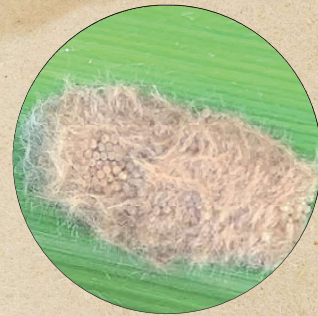

# SPODOPTERA FRUGIPERDA

ΕΠΙΒΛΑΒΗΣ ΟΡΓΑΝΙΣΜΟΣ ΚΑΡΑΝΤΙΝΑΣ ΕΞΑΙΡΕΤΙΚΗΣ  
ΣΗΜΑΣΙΑΣ ΓΙΑ ΤΙΣ ΚΑΛΛΙΕΡΓΕΙΕΣ ΤΗΣ ΧΩΡΑ ΜΑΣ

Το έντομο *Spodoptera frugiperda* αποτελεί ένα πολυφάγο επιβλαβή οργανισμό καραντίνας. Η κάμπια (προνύμφη του εντόμου) τρέφεται με το φύλλωμα ή τον καρπό προκαλώντας σημαντικές ζημιές. Η ζημιά από το έντομο μπορεί να μειώσει σημαντικά την παραγωγή, όταν απαντάται σε μεγάλους πληθυσμούς.

### ΕΝΗΛΙΚΟ

Καφέ-γκρι αποχρώσεις σε ποικιλόμορφα σχήματα. Το κάτω μέρος των φτερών είναι ανοιχτόχρωμο

### ΠΡΟΝΥΜΦΗ

Φέρει στην κεφαλή υπόλευκο σχηματισμό σε σχήμα Y και στο τελευταίο κοιλιακό τμήμα έχει τέσσερις κηλίδες

### ΑΥΓΑ

Σφαιρικά που εναποτίθενται στις φυλλικές επιφάνειες σε ομάδες. Το θηλυκό σκεπάζει τα αυγά με τριχίδια από την κοιλιά του για να τα κάνει λιγότερο εμφανή και να τα προστατεύσει